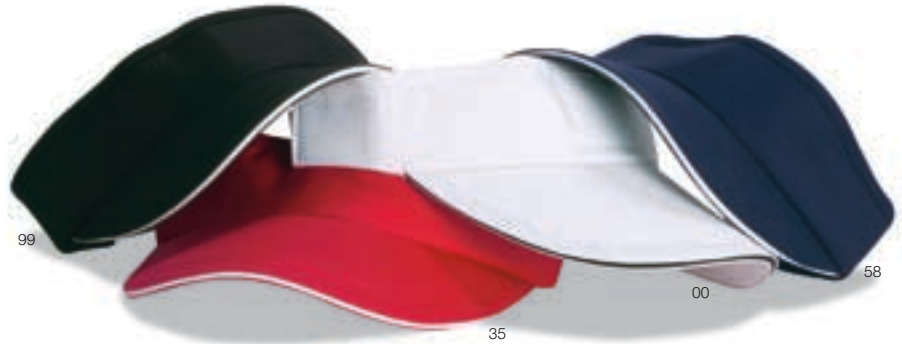

CLIQUE BREEZE 024071

Monivärinen twilli-lippis tarrakiinnityksellä. Froteepehmustettu.

Materiaali: 100 % puuvillatwili.

HINTA: 2.50 €

CLIQUE COVINA 024070

Kalastajanhattu, jossa kontrastivärinen tere. Kiristysmekanismi elastaaninauhalla.

Materiaali: 100% harjattu puuvillatwili.

HINTA: 3.50 €